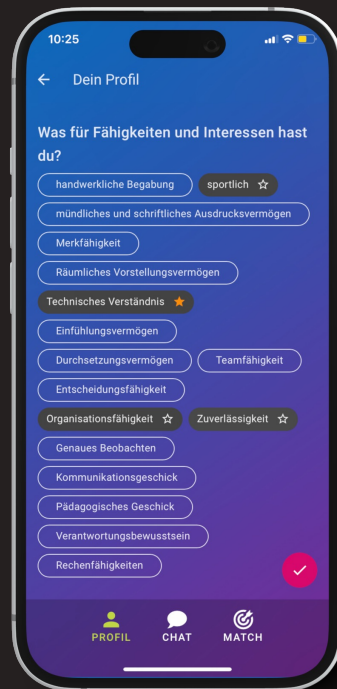

**Wer sind wir?**

“Wir sind eine Schülerfirma vom WGM und entwickeln die **finda App**, die im April diesen Jahres veröffentlicht wurde.”

Doch  
Was ist  
finda?

“Die finda App funktioniert in etwa so wie **Tinder** – aber **finda vermittelt Praktikums- /Ausbildungsstellen zwischen Schülern und Unternehmen**. Und das so schnell und einfach wie möglich. Ohne Umwege, langes Suchen und langwierige Kontaktaufnahme, denn wir finden, dass es bisher einfach **unnötig schwierig** gewesen ist, einen **direkten Kontakt zu Unternehmen** aufzubauen.“

# WIE FUNKTIONIERT FINDA?

Konto erstellen und  
Fragen beantworten

Per Swipe bewerben

Einfach mit den  
Unternehmen chatten.